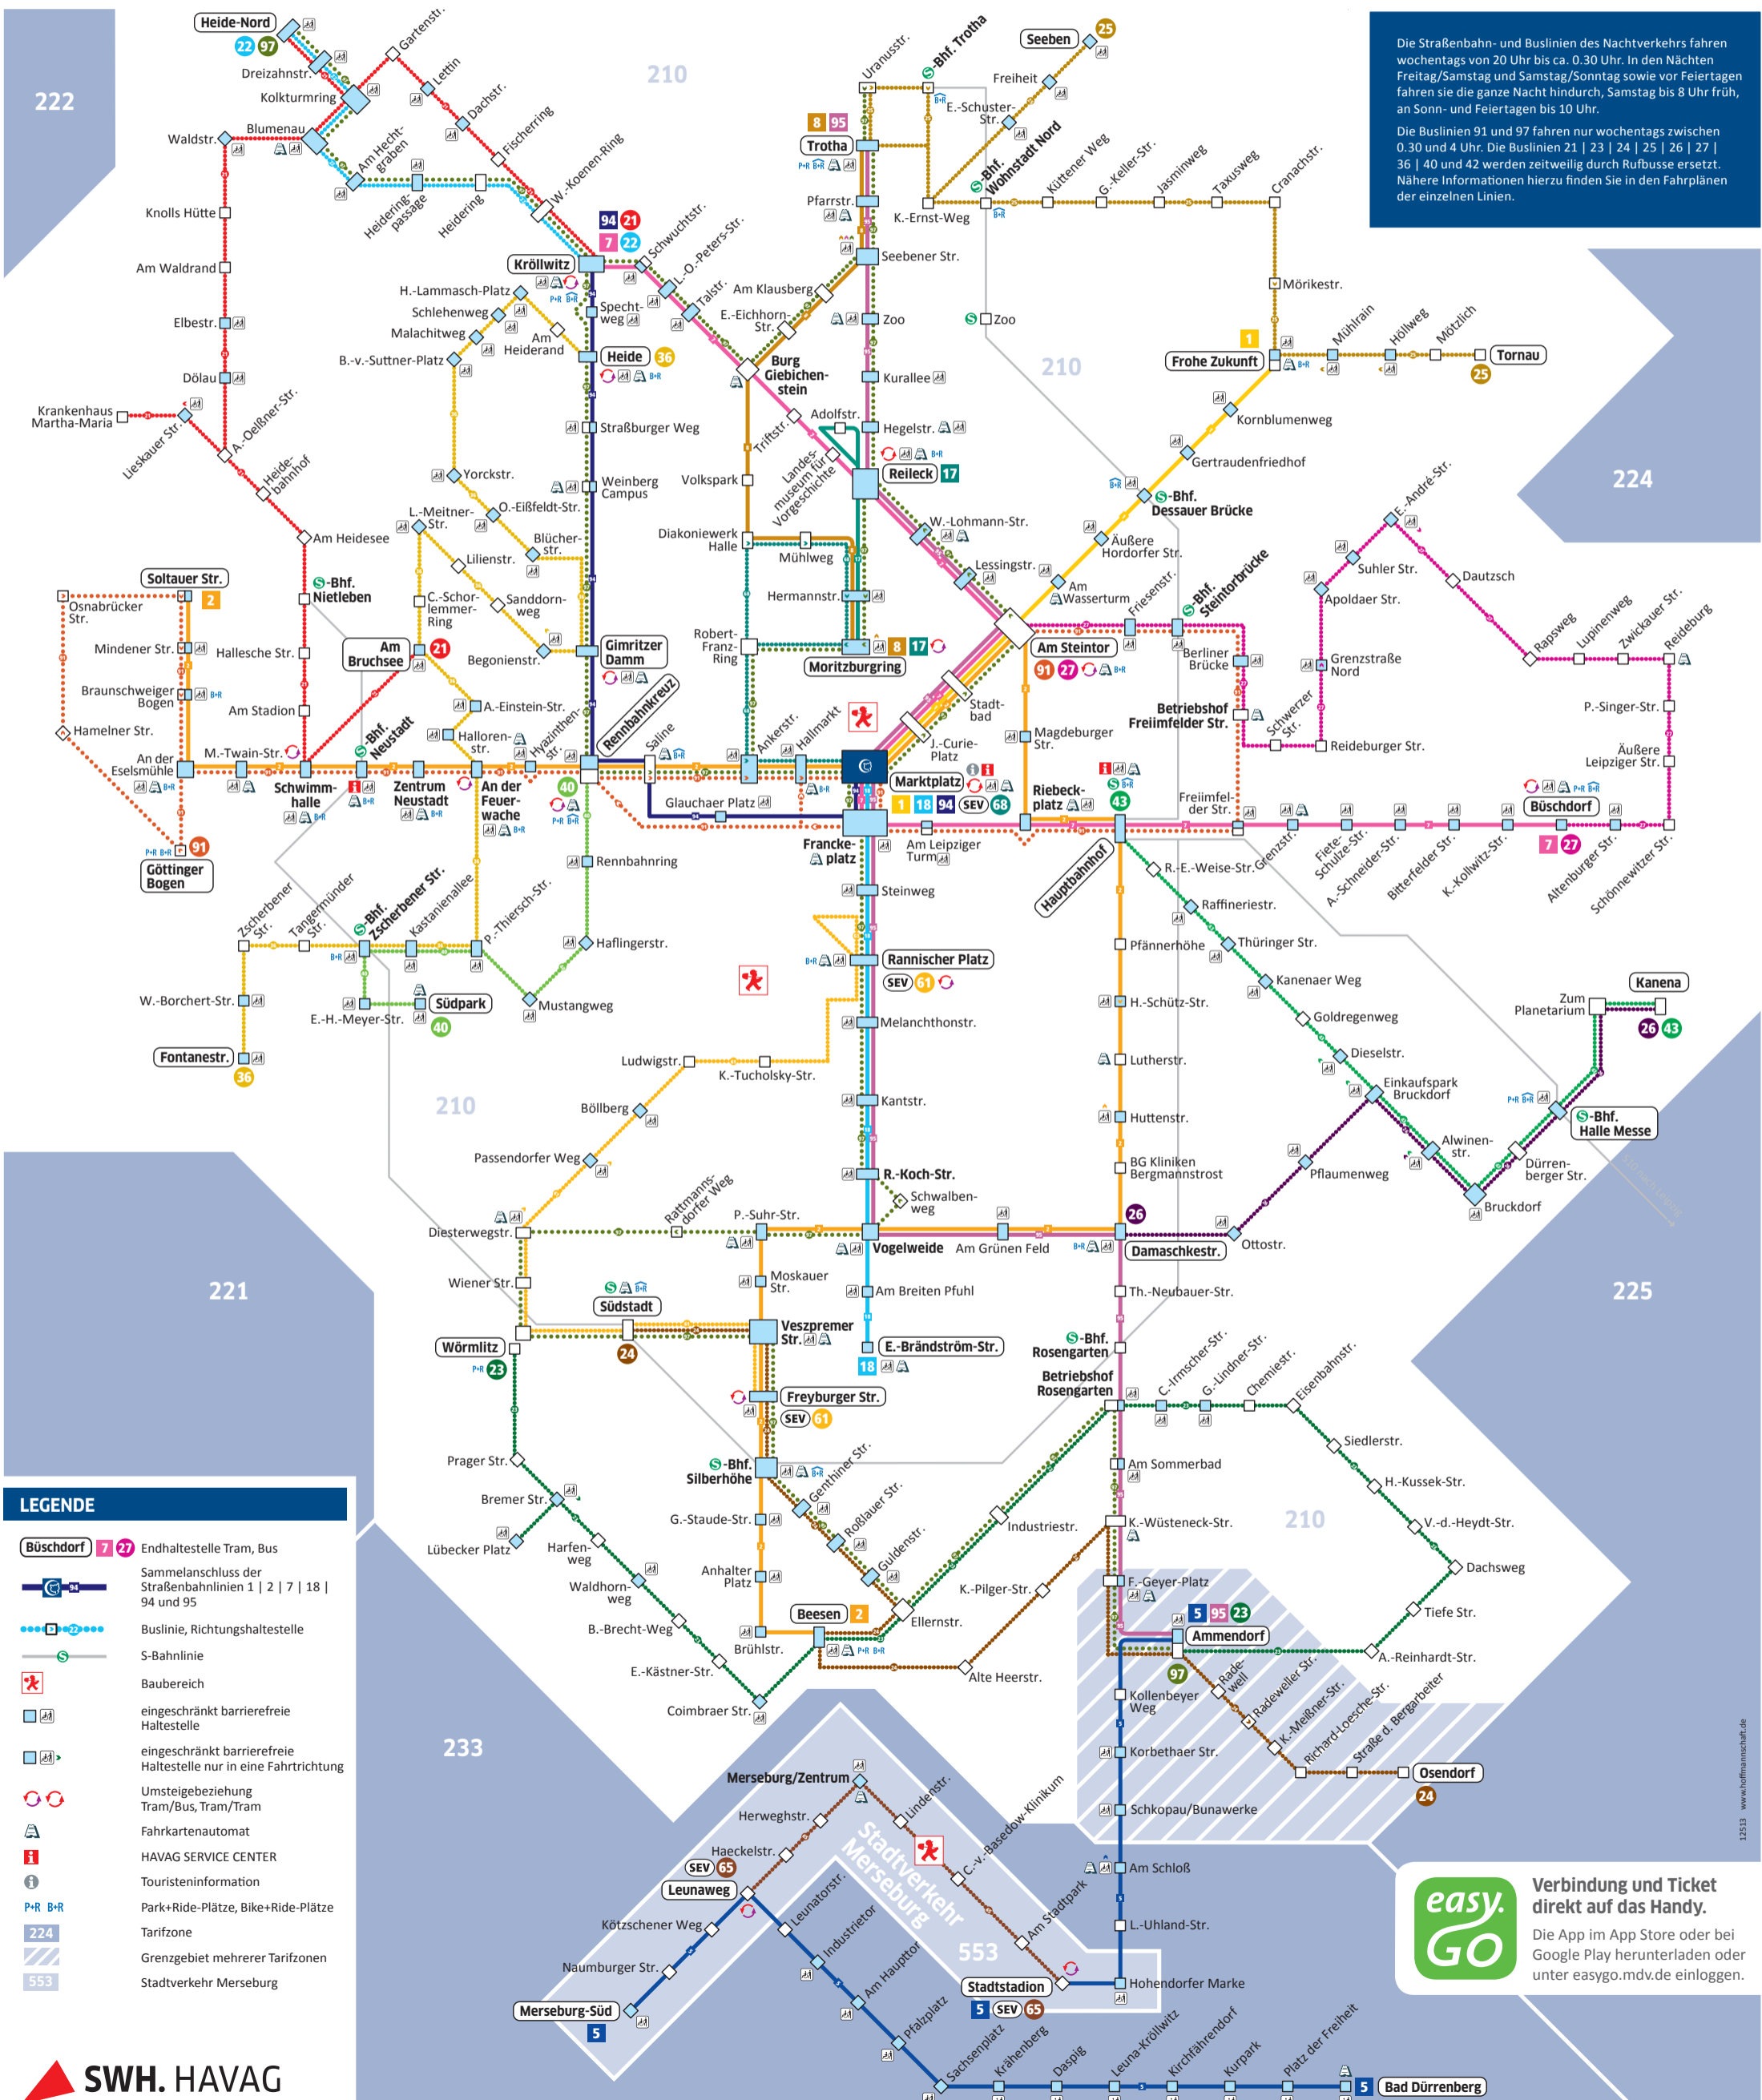

TRAM-Linien

- 1** Frohe Zukunft – Marktplatz
- 2** Soltauer Straße – Beesen
- 5** Ammendorf – Bad Dürrenberg
- 7** Kröllwitz – Am Steintor – Büschdorf
- 8** Trotha – Moritzburgring
- 17** Reileck – Moritzburgring
- 18** Elsa-Brändström-Straße – Marktplatz
- 94** Kröllwitz – Marktplatz
- 95** Trotha – Ammendorf
(fährt zeitweise weiter als Tram 5 nach Bad Dürrenberg)

BUS-Linien

- 21** Kröllwitz – (Heide-Nord) – Am Bruchsee
- 22** Kröllwitz – Heide-Nord
- 23** Ammendorf – Wörlitz
- 24** Südstadt – Osendorf
- 25** Seeben – Tornau
- 26** Kanena – Damaschkestraße
- 27** Am Steintor – Büschdorf
- 36** Heide – Fontanestraße
- 40** Rennbahnkreuz – Südpark
- 43** Hauptbahnhof – Kanena
- 91*** (Am Steintor –) Freimfelder Str. – Göttinger Bogen
- 97*** Heide-Nord/Trotha – Ammendorf
- SEV 61** Rannischer Platz – Böllberg – Freyburger Straße
- SEV 65** Stadtstadion – Merseburg/Zentrum – Leunaweg
- SEV 68** Marktplatz – Mühlweg – Moritzburgring – Marktplatz

* Diese Linien fahren nur wochentags zwischen 0.30 Uhr und 4.00 Uhr.

Die Straßenbahn- und Buslinien des Nachtverkehrs fahren wochentags von 20 Uhr bis ca. 0.30 Uhr. In den Nächten Freitag/Samstag und Samstag/Sonntag sowie vor Feiertagen fahren sie die ganze Nacht hindurch, Samstag bis 8 Uhr früh, an Sonn- und Feiertagen bis 10 Uhr.

Die Buslinien 91 und 97 fahren nur wochentags zwischen 0.30 und 4 Uhr. Die Buslinien 21 | 23 | 24 | 25 | 26 | 27 | 36 | 40 und 42 werden zeitweilig durch Rufbusse ersetzt. Nähere Informationen hierzu finden Sie in den Fahrplänen der einzelnen Linien.